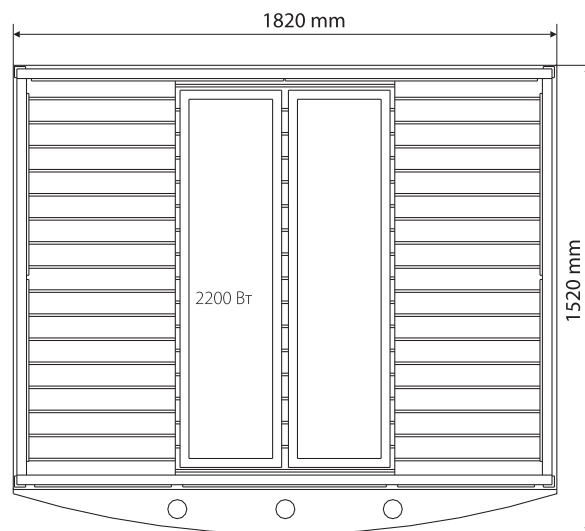

## Выбор за вами.

Ниже вы можете увидеть чертежи кабин с указанием внешних размеров. Внешняя высота - 1950 мм.

Инфракабина Tulo Prime 920

Инфракабина Tulo Prime 1211

Инфракабина Tulo Prime 1812

Инфракабина Tulo Prime 1815