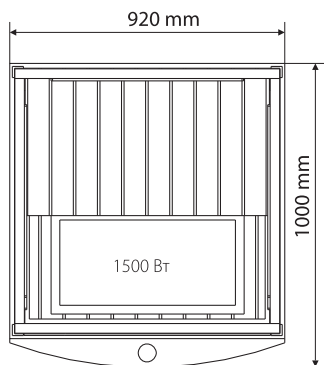

## Инфракабина Prime

Инфракабина Tylo Prime включает стенные и потолочные секции со встроенными инфрапанелями; дверь из закаленного безопасного стекла; электронную панель управления; AM/FM/CD/MP3 аудиосистему; жаростойкую акустику; инфрапанели CarbonFlex™ в лавках, стенах и полу; внутреннюю и наружную подставку; хромотерапию и подставку для журналов (кроме Prime 910 и Prime 1313/c).

## Выбор за вами.

Ниже вы можете увидеть чертежи кабин с указанием внешних размеров. Внешняя высота - 1950 мм.

Инфракабина Tulo Prime 920

Инфракабина Tulo Prime 1211

Инфракабина Tulo Prime 1812

Инфракабина Tulo Prime 1815