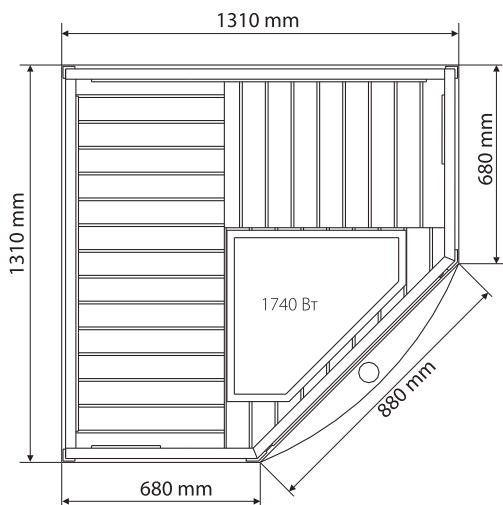

## Выбор за вами.

Ниже вы можете увидеть чертежи кабин с указанием внешних размеров. Внешняя высота - 1950 мм.

Инфракабина Tulo Prime 920

Инфракабина Tulo Prime 1211

Инфракабина Tulo Prime 1812

Инфракабина Tulo Prime 1815