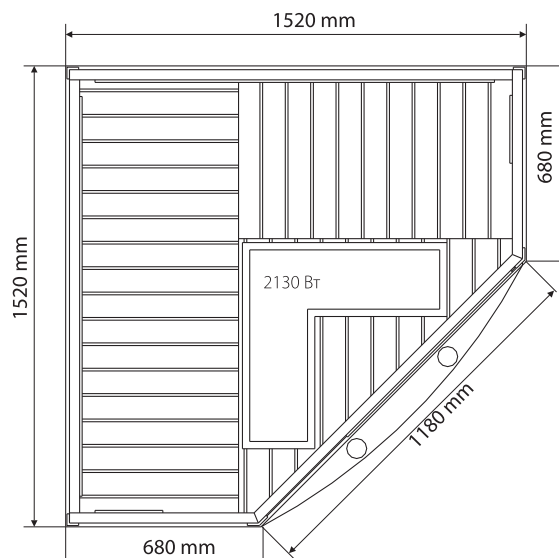

Инфракабина Tulo Prime 1515/c