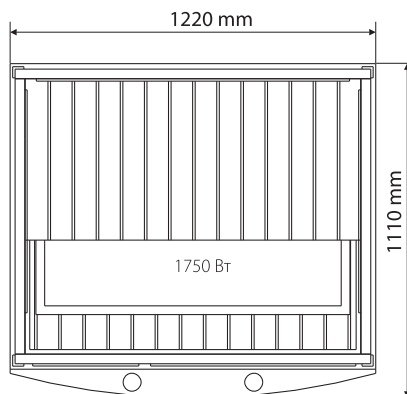

## Выбор за вами.

Ниже вы можете увидеть чертежи кабин с указанием внешних размеров. Внешняя высота - 1950 мм.

Инфракабина Tulo Prime 920

Инфракабина Tulo Prime 1211

Инфракабина Tulo Prime 1812

Инфракабина Tulo Prime 1815