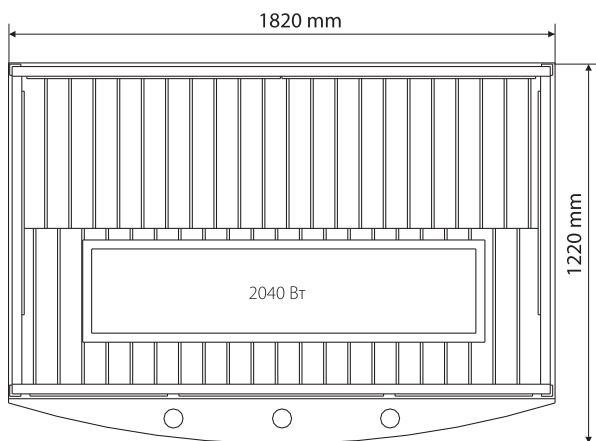

## Выбор за вами.

Ниже вы можете увидеть чертежи кабин с указанием внешних размеров. Внешняя высота - 1950 мм.

Инфракабина Tulo Prime 920

Инфракабина Tulo Prime 1211

Инфракабина Tulo Prime 1812

Инфракабина Tulo Prime 1815